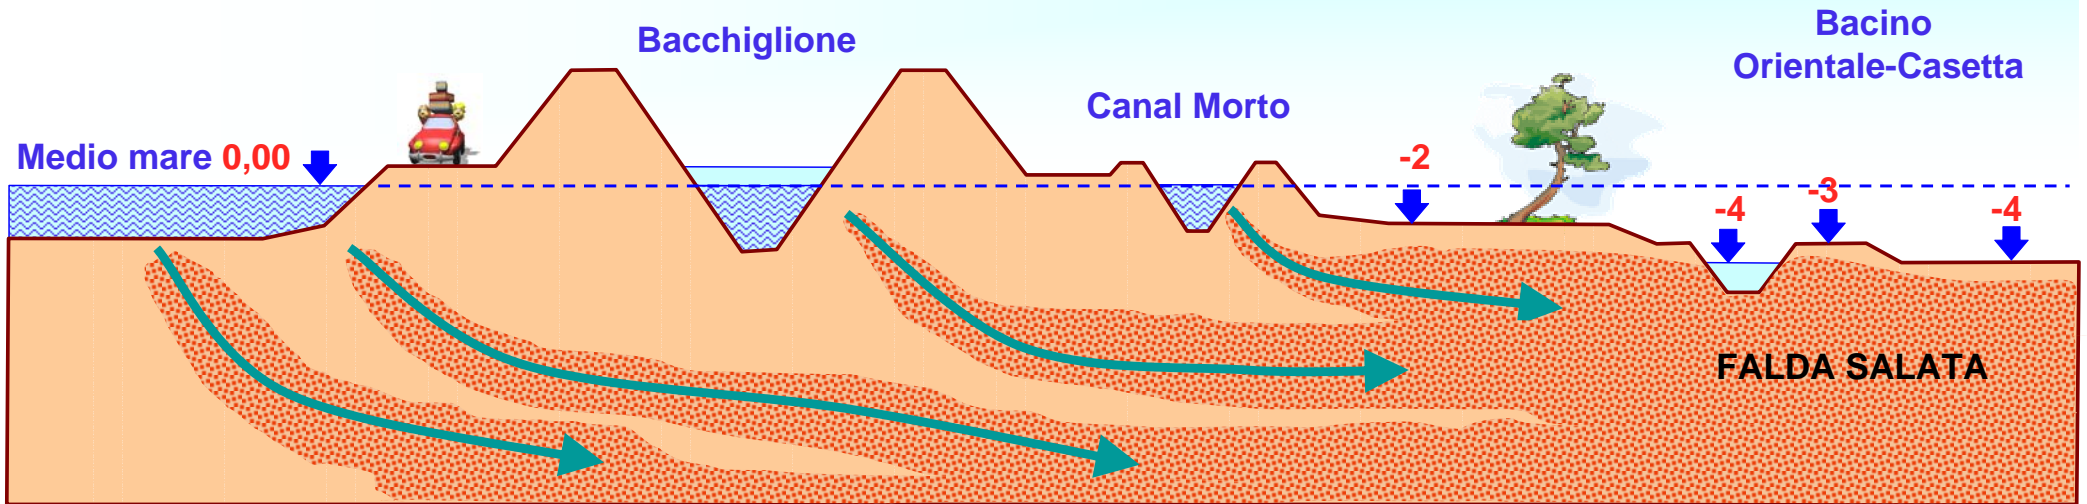

# RAPPRESENTAZIONE SCHEMATICA DEL FLUSSO D'ACQUA SALATA NELLA ZONA PROSSIMA AL BACINO ORIENTALE-CASETTA

Consorzio di Bonifica ADIGE BACCHIGLIONE Viale dell' Industria, 3 – Conselve (PD) Tel. 049 9597424 Fax. 049 9597480 – Sito: [www.adigebacchiglione.it](http://www.adigebacchiglione.it) E-mail: protocollo@adigebacchiglione.it