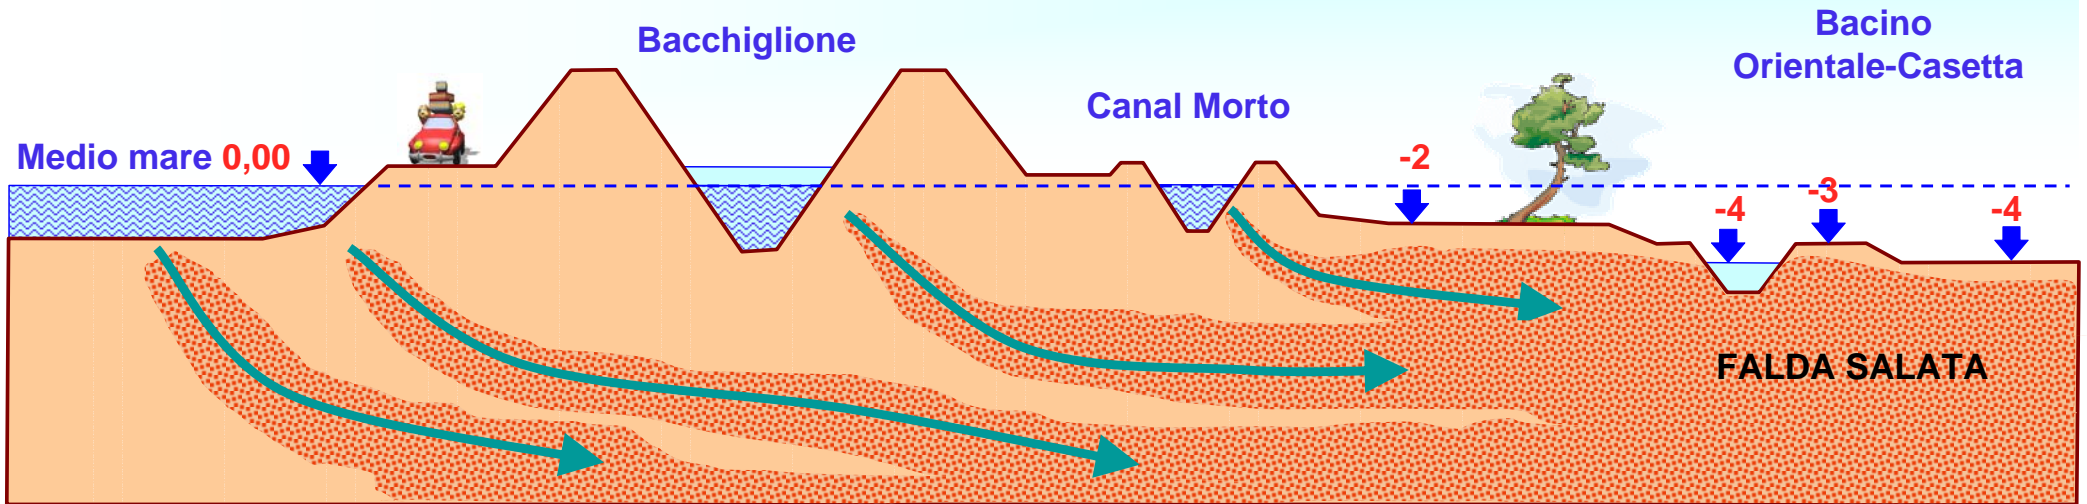

RAPPRESENTAZIONE SCHEMATICA DEL FLUSSO D'ACQUA SALATA NELLA ZONA PROSSIMA AL BACINO ORIENTALE-CASETTA

Consorzio di Bonifica ADIGE BACCHIGLIONE Viale dell' Industria, 3 – Conselve (PD) Tel. 049 9597424 Fax. 049 9597480 – Sito: www.adigebacchiglione.it E-mail: protocollo@adigebacchiglione.it